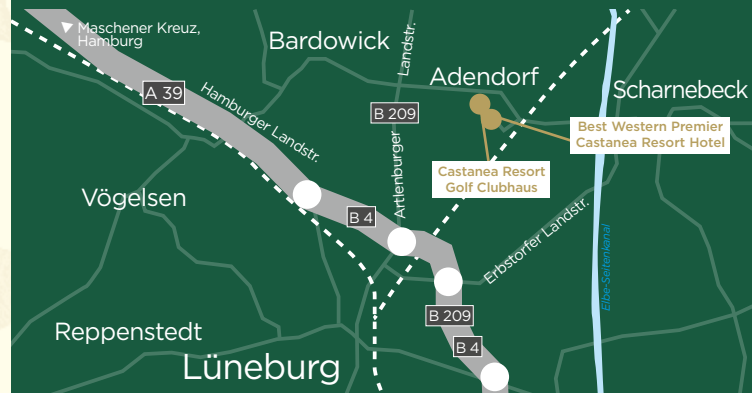

Best Western Premier Castanea Resort Hotel

Scharnebecker Weg 25 · 21365 Adendorf · Tel.: 0 41 31 - 22 33 0
www.castanea-resort.de

Das Hotel mit insgesamt 44 Zimmern ist komplett umgebaut und modernisiert. Idyllisch neben dem Lüneburger Kurpark und nur ca. 15 Minuten zu Fuß von der historischen Altstadt entfernt. Das Restaurant „Die Schnecke“ verwöhnt mit einer regional-saisonal ausgerichteten Küche, kreativ neu interpretiert.

Best Western Plus Residenzhotel Lüneburg

Munstermannskamp 10 · 21335 Lüneburg · Tel.: 0 41 31 - 75 99 10
www.residenzhotel.de

Aus Norden u. Süden über die A1 bzw. aus Norden über die A7 kommend:
Wechseln Sie am Maschener Kreuz auf die A39 Richtung Lüneburg.

Von der A7 aus Hannover kommend:
Nehmen Sie die Abfahrt Soltau Ost und folgen Sie der B209 Richtung Lüneburg. Bleiben Sie auf der B209/Ortsumgehung Lüneburg bis Abfahrt Lübeck/Adendorf. Rechts abbiegen und der B209 folgen bis zur Kreuzung Elba, dort rechts abbiegen Richtung Scharnebeck. Nach ca. 2 km rechts in den Scharnebecker Weg (Schild: Golfanlage).

Von der A24 aus Richtung Berlin kommend:
Nehmen Sie die Abfahrt „Hornbek“ und folgen Sie der Beschilderung Richtung Lauenburg. In Lauenburg biegen Sie auf die B209 Richtung Lüneburg ein. Folgen Sie der B209 in Richtung Lüneburg und biegen nach ca. 15 km links an der Kreuzung Elba Richtung Scharnebeck ab. Nach 2 km rechts in den Scharnebecker Weg (Schild: Golfanlage).