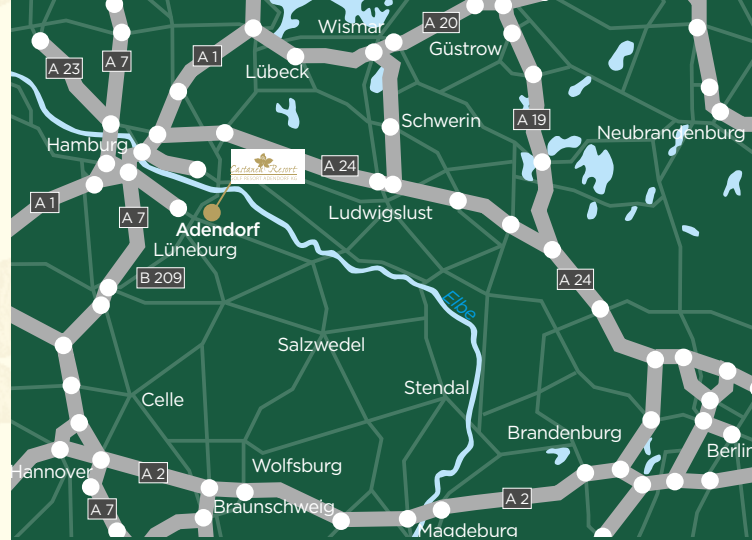

Best Western Premier Castanea Resort Hotel

Scharnebecker Weg 25 · 21365 Adendorf · Tel.: 0 41 31 - 22 33 0
www.castanea-resort.de

Das Hotel mit insgesamt 44 Zimmern ist komplett umgebaut und modernisiert. Idyllisch neben dem Lüneburger Kurpark und nur ca. 15 Minuten zu Fuß von der historischen Altstadt entfernt. Das Restaurant „Die Schnecke“ verwöhnt mit einer regional-saisonal ausgerichteten Küche, kreativ neu interpretiert.

Best Western Plus Residenzhotel Lüneburg

Munstermannskamp 10 · 21335 Lüneburg · Tel.: 0 41 31 - 75 99 10
www.residenzhotel.de

Aus Norden u. Süden über die A1 bzw. aus Norden über die A7 kommend:
Wechseln Sie am Maschener Kreuz auf die A39 Richtung Lüneburg.

Von der A7 aus Hannover kommend:
Nehmen Sie die Abfahrt Soltau Ost und folgen Sie der B209 Richtung Lüneburg. Bleiben Sie auf der B209/Ortsumgehung Lüneburg bis Abfahrt Lübeck/Adendorf. Rechts abbiegen und der B209 folgen bis zur Kreuzung Elba, dort rechts abbiegen Richtung Scharnebeck. Nach ca. 2 km rechts in den Scharnebecker Weg (Schild: Golfanlage).

Von der A24 aus Richtung Berlin kommend:
Nehmen Sie die Abfahrt „Hornbek“ und folgen Sie der Beschilderung Richtung Lauenburg. In Lauenburg biegen Sie auf die B209 Richtung Lüneburg ein. Folgen Sie der B209 in Richtung Lüneburg und biegen nach ca. 15 km links an der Kreuzung Elba Richtung Scharnebeck ab. Nach 2 km rechts in den Scharnebecker Weg (Schild: Golfanlage).