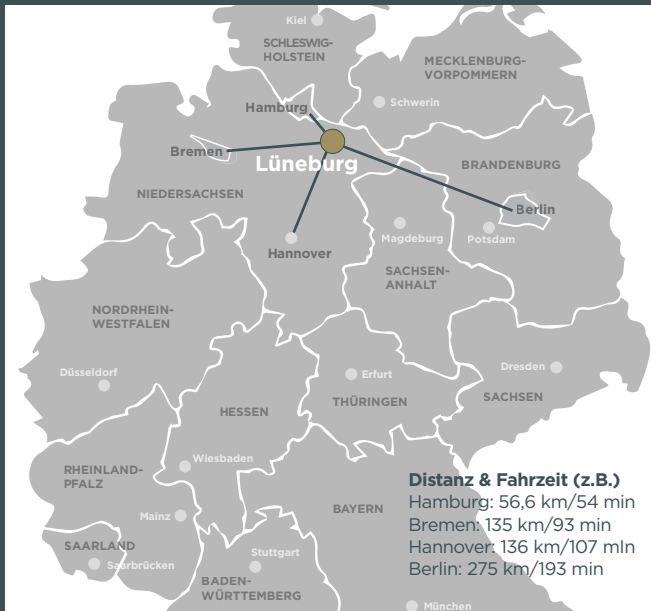

Aus Norden u. Süden über die A1 bzw. aus Norden über die A7 kommend:
 Wechseln Sie am Maschener Kreuz auf die A39 Richtung Lüneburg.

Von der A7 aus Hannover kommend:

Nehmen Sie die Abfahrt Soltau Ost und folgen Sie der B209 Richtung Lüneburg. Bleiben Sie auf der B209/Ortsumgebung Lüneburg bis Abfahrt Lübeck/Adendorf. Rechts abbiegen und der B209 folgen bis zur Kreuzung Elba, dort rechts abbiegen Richtung Scharnebeck. Nach ca. 2 km rechts in den Scharnebecker Weg (Schild: Golf Hotel).

Von der A24 aus Richtung Berlin kommend:

Nehmen Sie die Abfahrt „Hornbek“ und folgen Sie der Beschilderung Richtung Lauenburg. In Lauenburg biegen Sie auf die B209 Richtung Lüneburg ein. Folgen Sie der B209 in Richtung Lüneburg und biegen nach ca. 15 km links an der Kreuzung Elba Richtung Scharnebeck ab. Nach 2 km rechts in den Scharnebecker Weg (Schild: Golf Hotel).