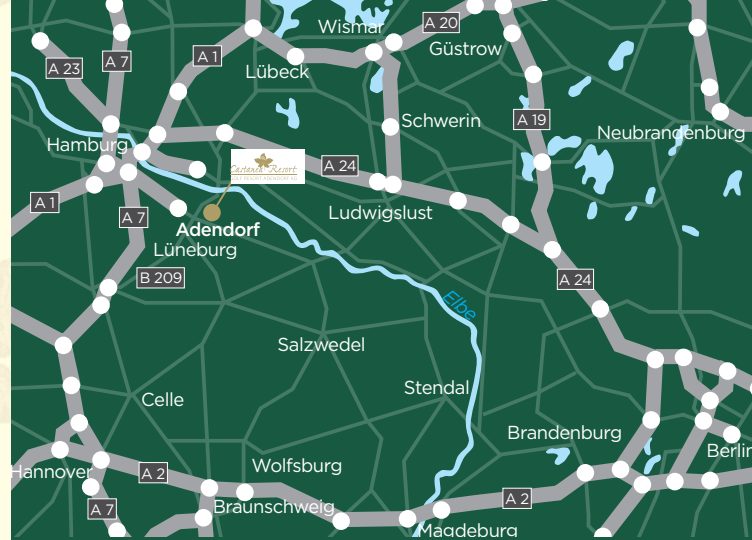

Best Western Premier Castanea Resort Hotel

Scharnebecker Weg 25 · 21365 Adendorf · Tel.: 0 41 31 - 22 33 0
www.castanea-resort.de

Das Hotel mit insgesamt 44 Zimmern ist komplett umgebaut und modernisiert. Idyllisch neben dem Lüneburger Kurpark und nur ca. 15 Minuten zu Fuß von der historischen Altstadt entfernt. Das Restaurant „Die Schnecke“ verwöhnt mit einer regional-saisonal ausgerichteten Küche, kreativ neu interpretiert.

Best Western Plus Residenzhotel Lüneburg

Munstermannskamp 10 · 21335 Lüneburg · Tel.: 0 41 31 - 75 99 10
www.residenzhotel.de

Aus Norden u. Süden über die A1 bzw. aus Norden über die A7 kommend:
 Wechseln Sie am Maschener Kreuz auf die A39 Richtung Lüneburg.

Von der A7 aus Hannover kommend:
 Nehmen Sie die Abfahrt Soltau Ost und folgen Sie der B209 Richtung Lüneburg. Bleiben Sie auf der B209/Ortsumgehung Lüneburg bis Abfahrt Lübeck/Adendorf. Rechts abbiegen und der B209 folgen bis zur Kreuzung Elba, dort rechts abbiegen Richtung Scharnebeck. Nach ca. 2 km rechts in den Scharnebecker Weg (Schild: Golfanlage).

Von der A24 aus Richtung Berlin kommend:
 Nehmen Sie die Abfahrt „Hornbek“ und folgen Sie der Beschilderung Richtung Lauenburg. In Lauenburg biegen Sie auf die B209 Richtung Lüneburg ein. Folgen Sie der B209 in Richtung Lüneburg und biegen nach ca. 15 km links an der Kreuzung Elba Richtung Scharnebeck ab. Nach 2 km rechts in den Scharnebecker Weg (Schild: Golfanlage).