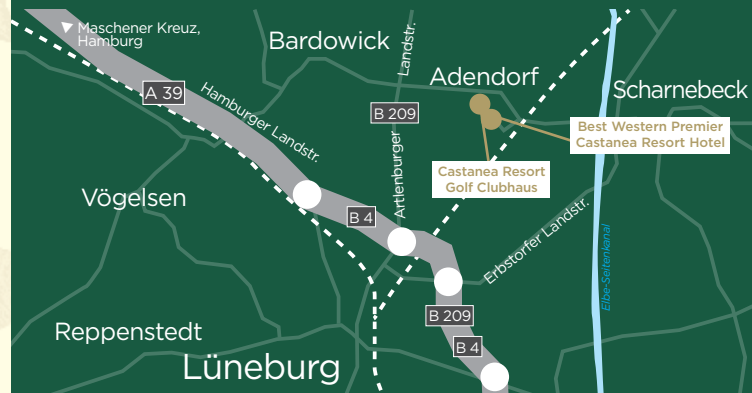

Best Western Premier Castanea Resort Hotel

Scharnebecker Weg 25 · 21365 Adendorf · Tel.: 0 41 31 - 22 33 0
www.castanea-resort.de

Das Hotel mit insgesamt 44 Zimmern ist komplett umgebaut und modernisiert. Idyllisch neben dem Lüneburger Kurpark und nur ca. 15 Minuten zu Fuß von der historischen Altstadt entfernt. Das Restaurant „Die Schnecke“ verwöhnt mit einer regional-saisonal ausgerichteten Küche, kreativ neu interpretiert.

Best Western Plus Residenzhotel Lüneburg

Munstermannskamp 10 · 21335 Lüneburg · Tel.: 0 41 31 - 75 99 10
www.residenzhotel.de

Aus Norden u. Süden über die A1 bzw. aus Norden über die A7 kommend:
 Wechseln Sie am Maschener Kreuz auf die A39 Richtung Lüneburg.

Von der A7 aus Hannover kommend:
 Nehmen Sie die Abfahrt Soltau Ost und folgen Sie der B209 Richtung Lüneburg. Bleiben Sie auf der B209/Ortsumgehung Lüneburg bis Abfahrt Lübeck/Adendorf. Rechts abbiegen und der B209 folgen bis zur Kreuzung Elba, dort rechts abbiegen Richtung Scharnebeck. Nach ca. 2 km rechts in den Scharnebecker Weg (Schild: Golfanlage).

Von der A24 aus Richtung Berlin kommend:
 Nehmen Sie die Abfahrt „Hornbek“ und folgen Sie der Beschilderung Richtung Lauenburg. In Lauenburg biegen Sie auf die B209 Richtung Lüneburg ein. Folgen Sie der B209 in Richtung Lüneburg und biegen nach ca. 15 km links an der Kreuzung Elba Richtung Scharnebeck ab. Nach 2 km rechts in den Scharnebecker Weg (Schild: Golfanlage).