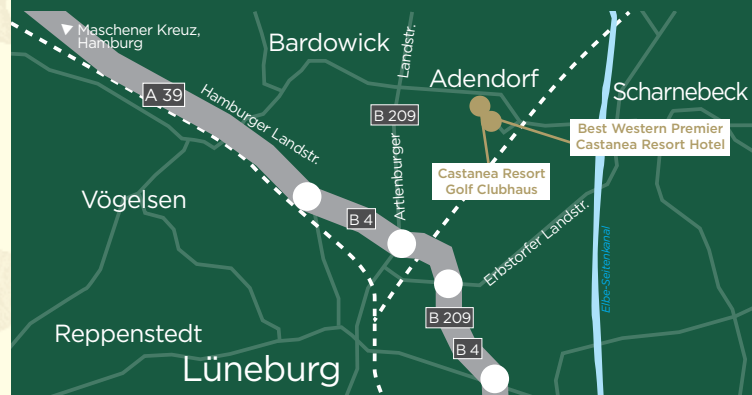

Best Western Premier Castanea Resort Hotel
Scharnebecker Weg 25 · 21365 Adendorf · Tel.: 0 41 31 - 22 33 0
www.castanea-resort.de

Komplett umgebaut und modernisiert. Idyllisch neben dem Lüneburger Kurpark, nur ca. 15 Minuten zu Fuß von der historischen Altstadt entfernt. 34 Doppelzimmer und 10 Einzelzimmer mit Balkon. Das Restaurant „Die Schnecke“ verwöhnt mit einer regional-saisonal ausgerichteten Küche, kreativ neu interpretiert.

Best Western Plus Residenzhotel Lüneburg
Munstermannskamp 10 · 21335 Lüneburg · Tel.: 0 41 31 - 75 99 10
www.residenzhotel.de

Aus Norden u. Süden über die A1 bzw. aus Norden über die A7 kommend:
Wechseln Sie am Maschener Kreuz auf die A39 Richtung Lüneburg.

Von der A7 aus Hannover kommend:
Nehmen Sie die Abfahrt Soltau Ost und folgen Sie der B209 Richtung Lüneburg. Bleiben Sie auf der B209/Ortsumgehung Lüneburg bis Abfahrt Lünebeck/Adendorf. Rechts abbiegen und der B209 folgen bis zur Kreuzung Elba, dort rechts abbiegen Richtung Scharnebeck. Nach ca. 2 km rechts in den Scharnebecker Weg (Schild: Golfanlage).

Von der A24 aus Richtung Berlin kommend:
Nehmen Sie die Abfahrt „Hornbek“ und folgen Sie der Beschilderung Richtung Lauenburg. In Lauenburg biegen Sie auf die B209 Richtung Lüneburg ein. Folgen Sie der B209 in Richtung Lüneburg und biegen nach ca. 15 km links an der Kreuzung Elba Richtung Scharnebeck ab. Nach 2 km rechts in den Scharnebecker Weg (Schild: Golfanlage).