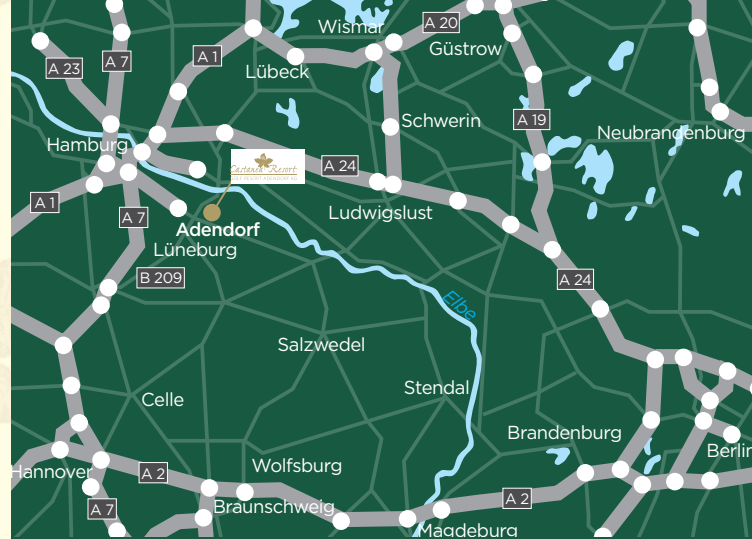

Unsere Partnerhotels

Direkt am Golfplatz in Adendorf, ca. 10 Minuten von Lüneburgs Zentrum entfernt. 157 Zimmer und Suiten, 1.700 m² großer Castanea Spa- und Wellnessbereich, Gastronomie Boulevard mit verschiedenen Restaurants und Bars.

Best Western Premier Castanea Resort Hotel
Scharnebecker Weg 25 · 21365 Adendorf · Tel.: 0 41 31 - 22 33 0
www.castanea-resort.de

Komplett umgebaut und modernisiert. Idyllisch neben dem Lüneburger Kurpark, nur ca. 15 Minuten zu Fuß von der historischen Altstadt entfernt. 34 Doppelzimmer und 10 Einzelzimmer mit Balkon. Das Restaurant „Die Schnecke“ verwöhnt mit einer regional-saisonal ausgerichteten Küche, kreativ neu interpretiert.

Best Western Plus Residenzhotel Lüneburg
Munstermannskamp 10 · 21335 Lüneburg · Tel.: 0 41 31 - 75 99 10
www.residenzhotel.de

Aus Norden u. Süden über die A1 bzw. aus Norden über die A7 kommend:
Wechseln Sie am Maschener Kreuz auf die A39 Richtung Lüneburg.

Von der A7 aus Hannover kommend:
Nehmen Sie die Abfahrt Soltau Ost und folgen Sie der B209 Richtung Lüneburg. Bleiben Sie auf der B209/Ortsumgehung Lüneburg bis Abfahrt Lünebeck/Adendorf. Rechts abbiegen und der B209 folgen bis zur Kreuzung Elba, dort rechts abbiegen Richtung Scharnebeck. Nach ca. 2 km rechts in den Scharnebecker Weg (Schild: Golfanlage).