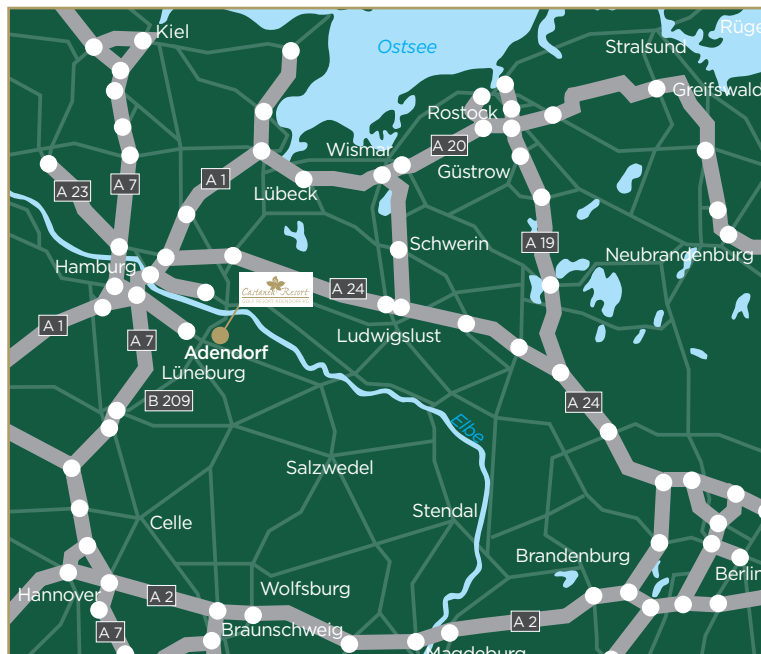

Castanea Resort

GOLF RESORT ADENDORF KG

Aus Norden u. Süden über die A1 / bzw. aus Norden über die A7 kommend:
Wechseln Sie am Maschener Kreuz auf die A39 Richtung Lüneburg

Von der A7 aus Hannover kommend:

Nehmen Sie die Abfahrt Soltau Ost und folgen Sie der B209 Richtung Lüneburg. Bleiben Sie auf der B209/Ortsumgehung Lüneburg bis Abfahrt Lübeck/Adendorf. Rechts abbiegen und der B209 folgen bis zur Kreuzung Elba, dort rechts abbiegen Richtung Scharnebeck. Nach ca. 2 km rechts in den Scharnebecker Weg (Schild: Golfanlage).

Von der A24 aus Richtung Berlin kommend:

Nehmen Sie die Abfahrt "Hornbek" und folgen Sie der Beschilderung Richtung Lauenburg. In Lauenburg biegen Sie auf die B209 Richtung Lüneburg ein. Folgen Sie der B209 in Richtung Lüneburg und biegen nach ca. 15 km links an der Kreuzung Elba Richtung Scharnebeck ab. Nach 2 km rechts in den Scharnebecker Weg (Schild: Golfanlage).