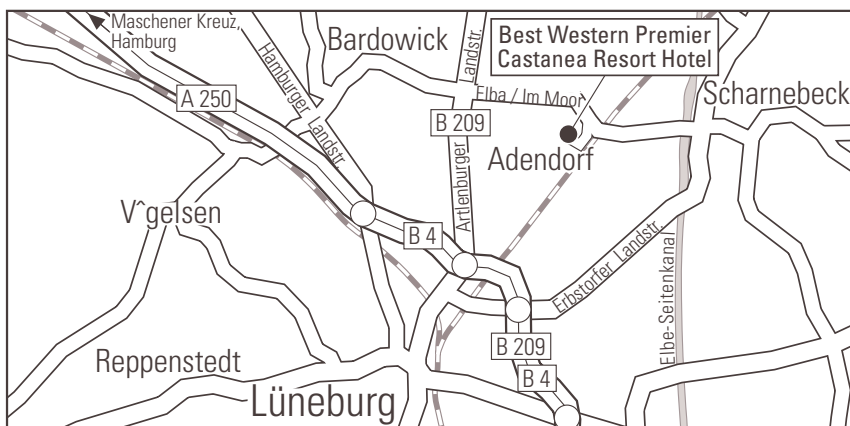

Von der A7 aus Hannover kommend: Nehmen Sie die Abfahrt Soltau Ost und folgen Sie der B209 Richtung Lüneburg. Bleiben Sie auf der B209/Ortsumgehung Lüneburg Abfahrt Lübeck/Adendorf Rechts abbiegen und der B209 folgen bis zur Kreuzung Elba, dort rechts abbiegen Richtung Scharnebeck. Nach 2 km biegen Sie rechts in den Scharnebecker Weg (Adendorf Golf Hotel) ein.

Von der A24 aus Richtung Berlin kommend: Nehmen Sie die Abfahrt „Hornbek“ und folgen Sie der Beschilderung Richtung Lauenburg. In Lauenburg biegen Sie auf die B209 Richtung Lüneburg ein. Folgen Sie der B209 in Richtung Lüneburg und biegen nach ca. 15 km links an der Kreuzung Elba Richtung Scharnebeck ab. Nach 2 km biegen Sie rechts in den Scharnebecker Weg („Adendorf Golf Hotel“) ein.

Mit öffentlichen Verkehrsmitteln: Vom Lüneburger Bahnhof oder der Bushaltestelle „Am Sande“ (Innenstadt) mit den Linien 5007 oder 5015 in Richtung Adendorf (Abfahrten stündlich). Ausstieg an der Haltestelle Adendorf/Sportzentrum. Bitte informieren Sie sich beim Busfahrer. Die Haltestelle befindet sich ca. 150 Meter vom Hotel entfernt.

Best Western Premier Castanea Resort Hotel

Scharnebecker Weg 25 · 21365 Adendorf
Telefon (0 41 31) 22 33-0 · Telefax (0 41 31) 22 33 22 33
info@castanea-resort.de

www.castanea-resort.de

04131 - 22 33 0

Best Western Tagungsservice

Best Western Reservierung

04131 - 22 33 0